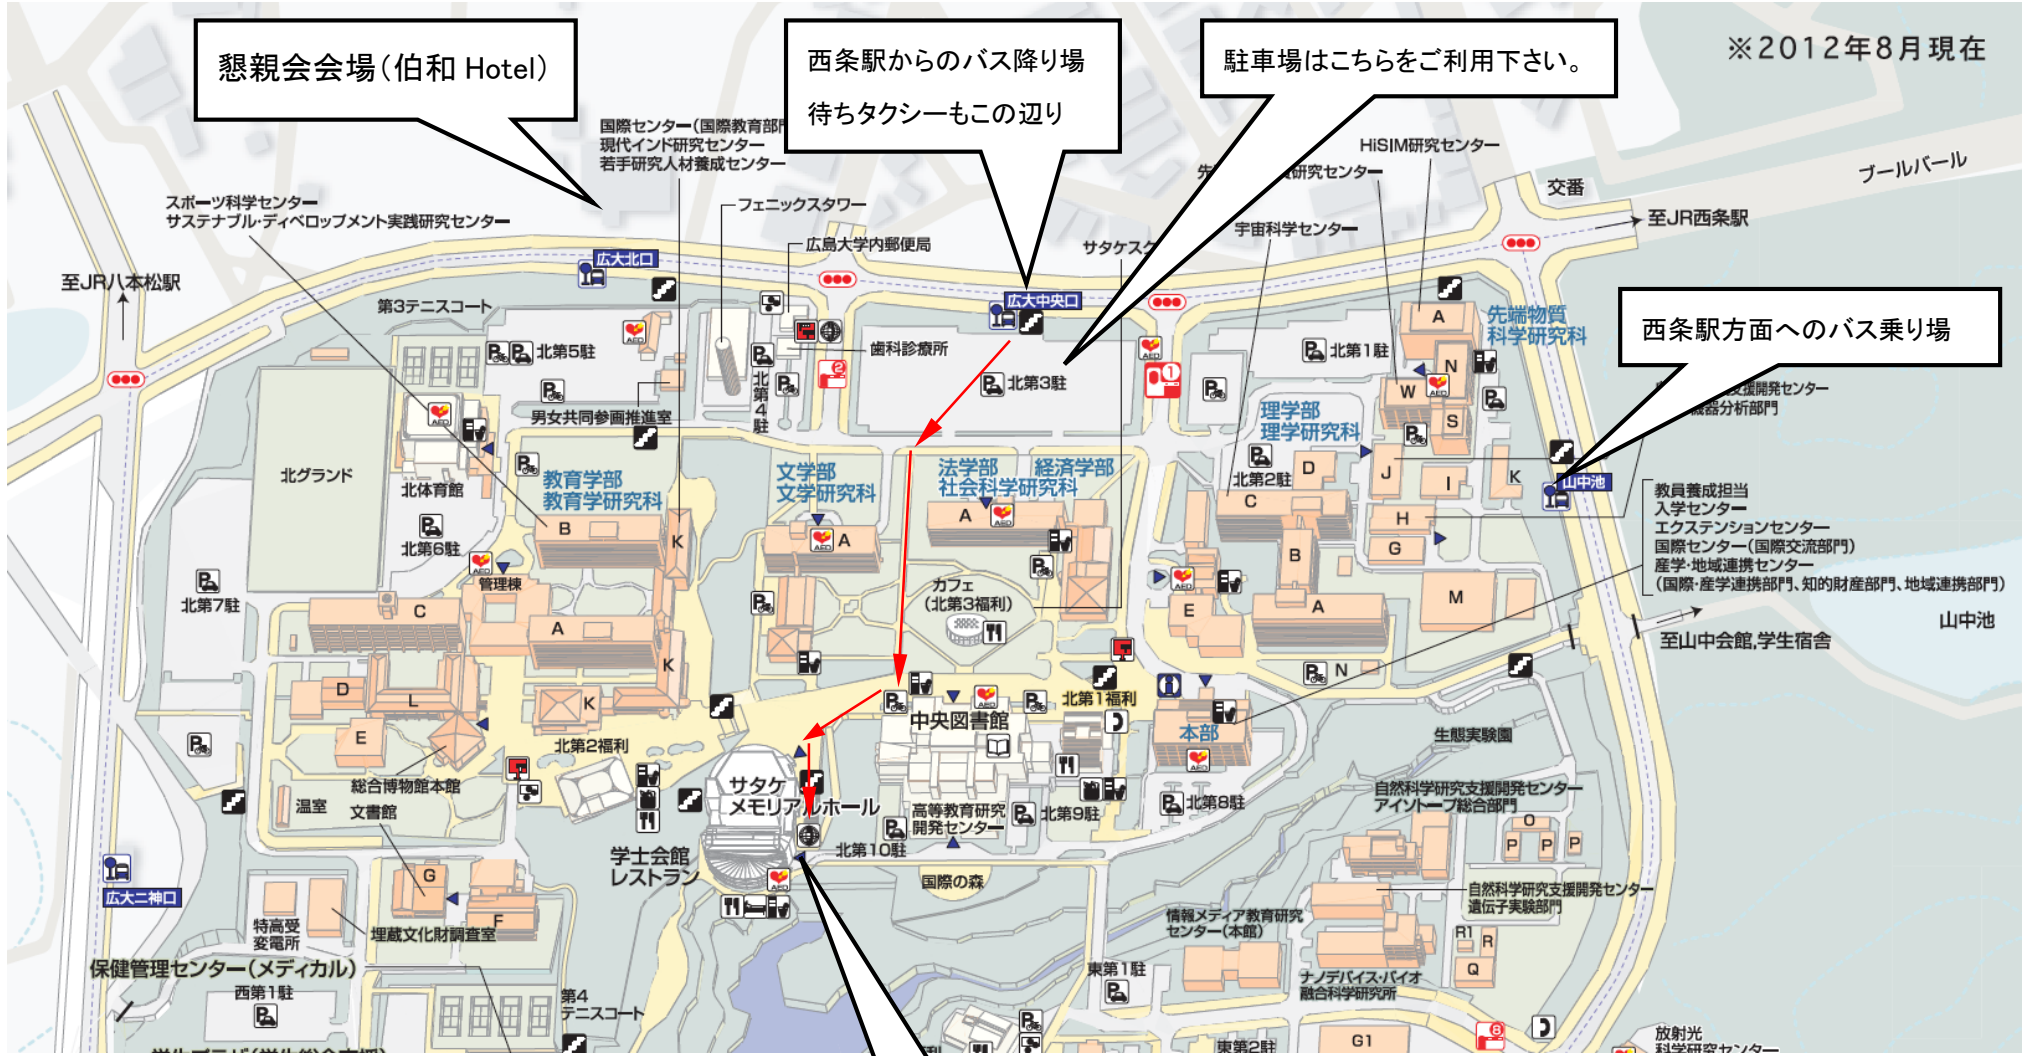

※2012年8月現在

懇親会会場(伯和 Hotel)

西条駅からのバス降り場  
待ちタクシーもこの辺り

駐車場はこちらをご利用下さい。

西条駅方面へのバス乗り場

討論会会場入口

会場付近マップ